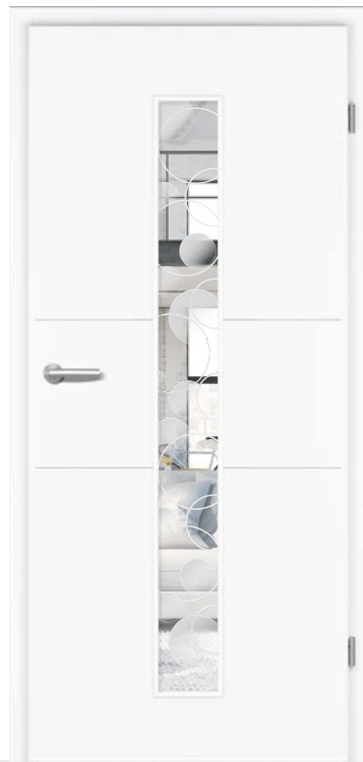

Querschnitt | Travèrse

Beschlag SOFT | Ferrure

Wählbar als Flach- oder Standard-Rosette

6 **MODELL:** RY-433-LA1
WEISSLACK EXKLUSIV 9016
GLAS: PALLA, Ornamentglas
BESCHLAG: SOFT, Flach-Rosette,
mit Schloss-Rosette
MODÈLE: RY-433-LA1
LAQUE BLANCHE EXCLUSIF 9016
VERRE: PALLA, Verre décoré
FERRURE: SOFT, Rosette plate,
avec serrure et rosette