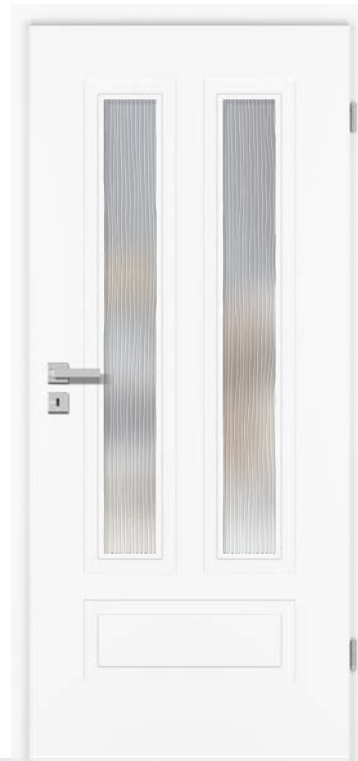

1. **8** **MODELL:** ML3/2
   WEISSLACK EXKLUSIV 9016
   GLAS: WOOD2-DA, Ornamentglas
   BESCHLAG: QUADRAL, Standard-Rosette,
   mit Schloss-Rosette
   MODÈLE: ML3/2
   LAQUE BLANCHE EXCLUSIF 9016
   VERRE: WOOD2-DA, Verre décoré
   FERRURE: QUADRAL, Rosette standard,
   avec serrure et rosette