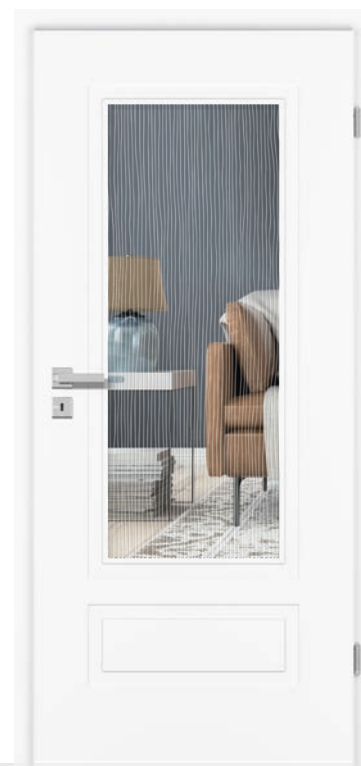

1. **4** **MODELL:** ML2/1
   WEISSLACK EXKLUSIV 9016
   GLAS: WOOD1-DA, Ornamentglas
   BESCHLAG: QUADRAL, Flach-Rosette,
   mit Schloss-Rosette
   MODÈLE: ML2/1
   LAQUE BLANCHE EXCLUSIF 9016
   VERRE: WOOD1-DA, Verre décoré
   FERRURE: QUADRAL, Rosette plate,
   avec serrure et rosette