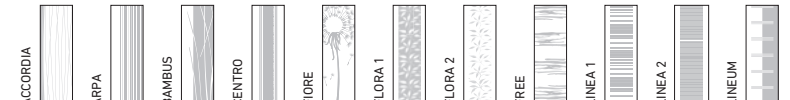

STANDARD
STANDARD

STANDARD
STANDARD

ELEGANCE
ELEGANCE

MODENA
MODENA

ROYAL
ROYAL

ROYAL 400
ROYAL 400

GLASPROGRAMM
PROGRAMME VERRE

LICHTAUSSCHNITTGLÄSER
OCULUS AVEC VERRES

Lichtausschnittgläser in Ornamentglas

(ESG 4 mm. Bei LA4, LA5 und I-1/LA ESG-H 8 mm)

- ALTDEUTSCH K-WEISS (nicht als ESG erhältlich)
- EISBLUMENGLAS (nicht als ESG erhältlich)
- BAROCK WEISS
- CHINCHILLA WEISS
- FLOAT KLAR (KLARGLAS)
- FLOAT SATINIERT
- GOTHIK WEISS
- KATHEDRAL WEISS
- MASTERCARRE WEISS
- MASTERLENS
- FLOAT GRAU
- PAVE WEISS
- SILVIT 178 WEISS
- UADI WEISS
- LIGNO
- PETALI
- PANNO
- PANNO GLOSSY (nur als ESG 4mm erhältlich)
- WOOD1-DA
- WOOD1-DQ
- WOOD2-DA
- WOOD2-DQ