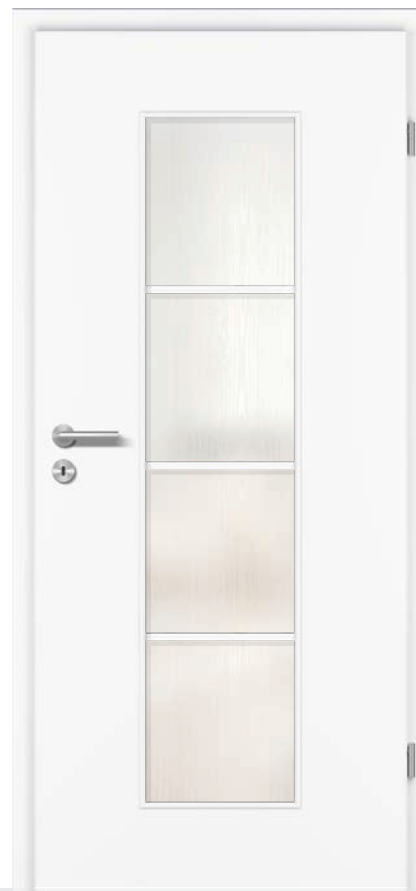

4 **MODELL:** TB-LA3-WL+SP30
WEISSLACK EXKLUSIV 9016
GLAS: LIGNO, Ornamentglas
BESCHLAG: RAVENNA, Standard-Rosette,
mit Schloss-Rosette
MODÈLE: TB-LA3-WL+SP30
LAQUE BLANCHE EXCLUSIF 9016
VERRE: LIGNO, Verre décoré
FERRURE: RAVENNA, Rosette standard,
avec serrure et rosette

Beschlag RAVENNA | Ferrure

Wählbar als Flach- oder Standard-Rosette

Querschnitt | Travèrse

Auch in eckiger Ausführung erhältlich
Egalement disponible en version carrée