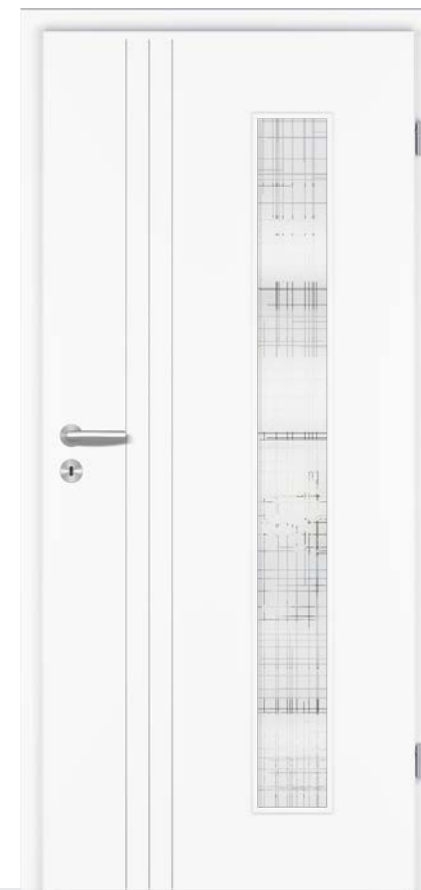

1. **5** **MODELL:** RY-443-S-LA2B
   WEISSLACK EXKLUSIV 9016
2. **GLAS:** PANNO, Ornamentglas
3. **BESCHLAG:** SOFT, Flach-Rosette,
   mit Schloss-Rosette
4. **MODÈLE:** RY-443-S-LA2B
   LAQUE BLANCHE EXCLUSIF 9016
5. **VERRE:** PANNO, Verre décoré
6. **FERRURE:** SOFT, Rosette plate,
   avec serrure et rosette