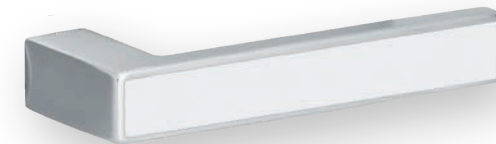

Zuzüglich Griff QUADRAL-Inlay