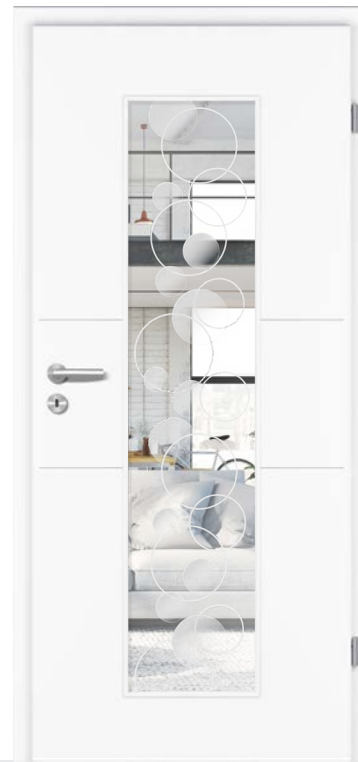

8 **MODELL:** RY-433-LA3
WEISSLACK EXKLUSIV 9016
GLAS: PALLA, Ornamentglas
BESCHLAG: SOFT, Standard-Rosette,
mit Schloss-Rosette
MODÈLE: RY-433-LA3
LAQUE BLANCHE EXCLUSIF 9016
VERRE: PALLA, Verre décoré
FERRURE: SOFT, Rosette standard,
avec serrure et rosette