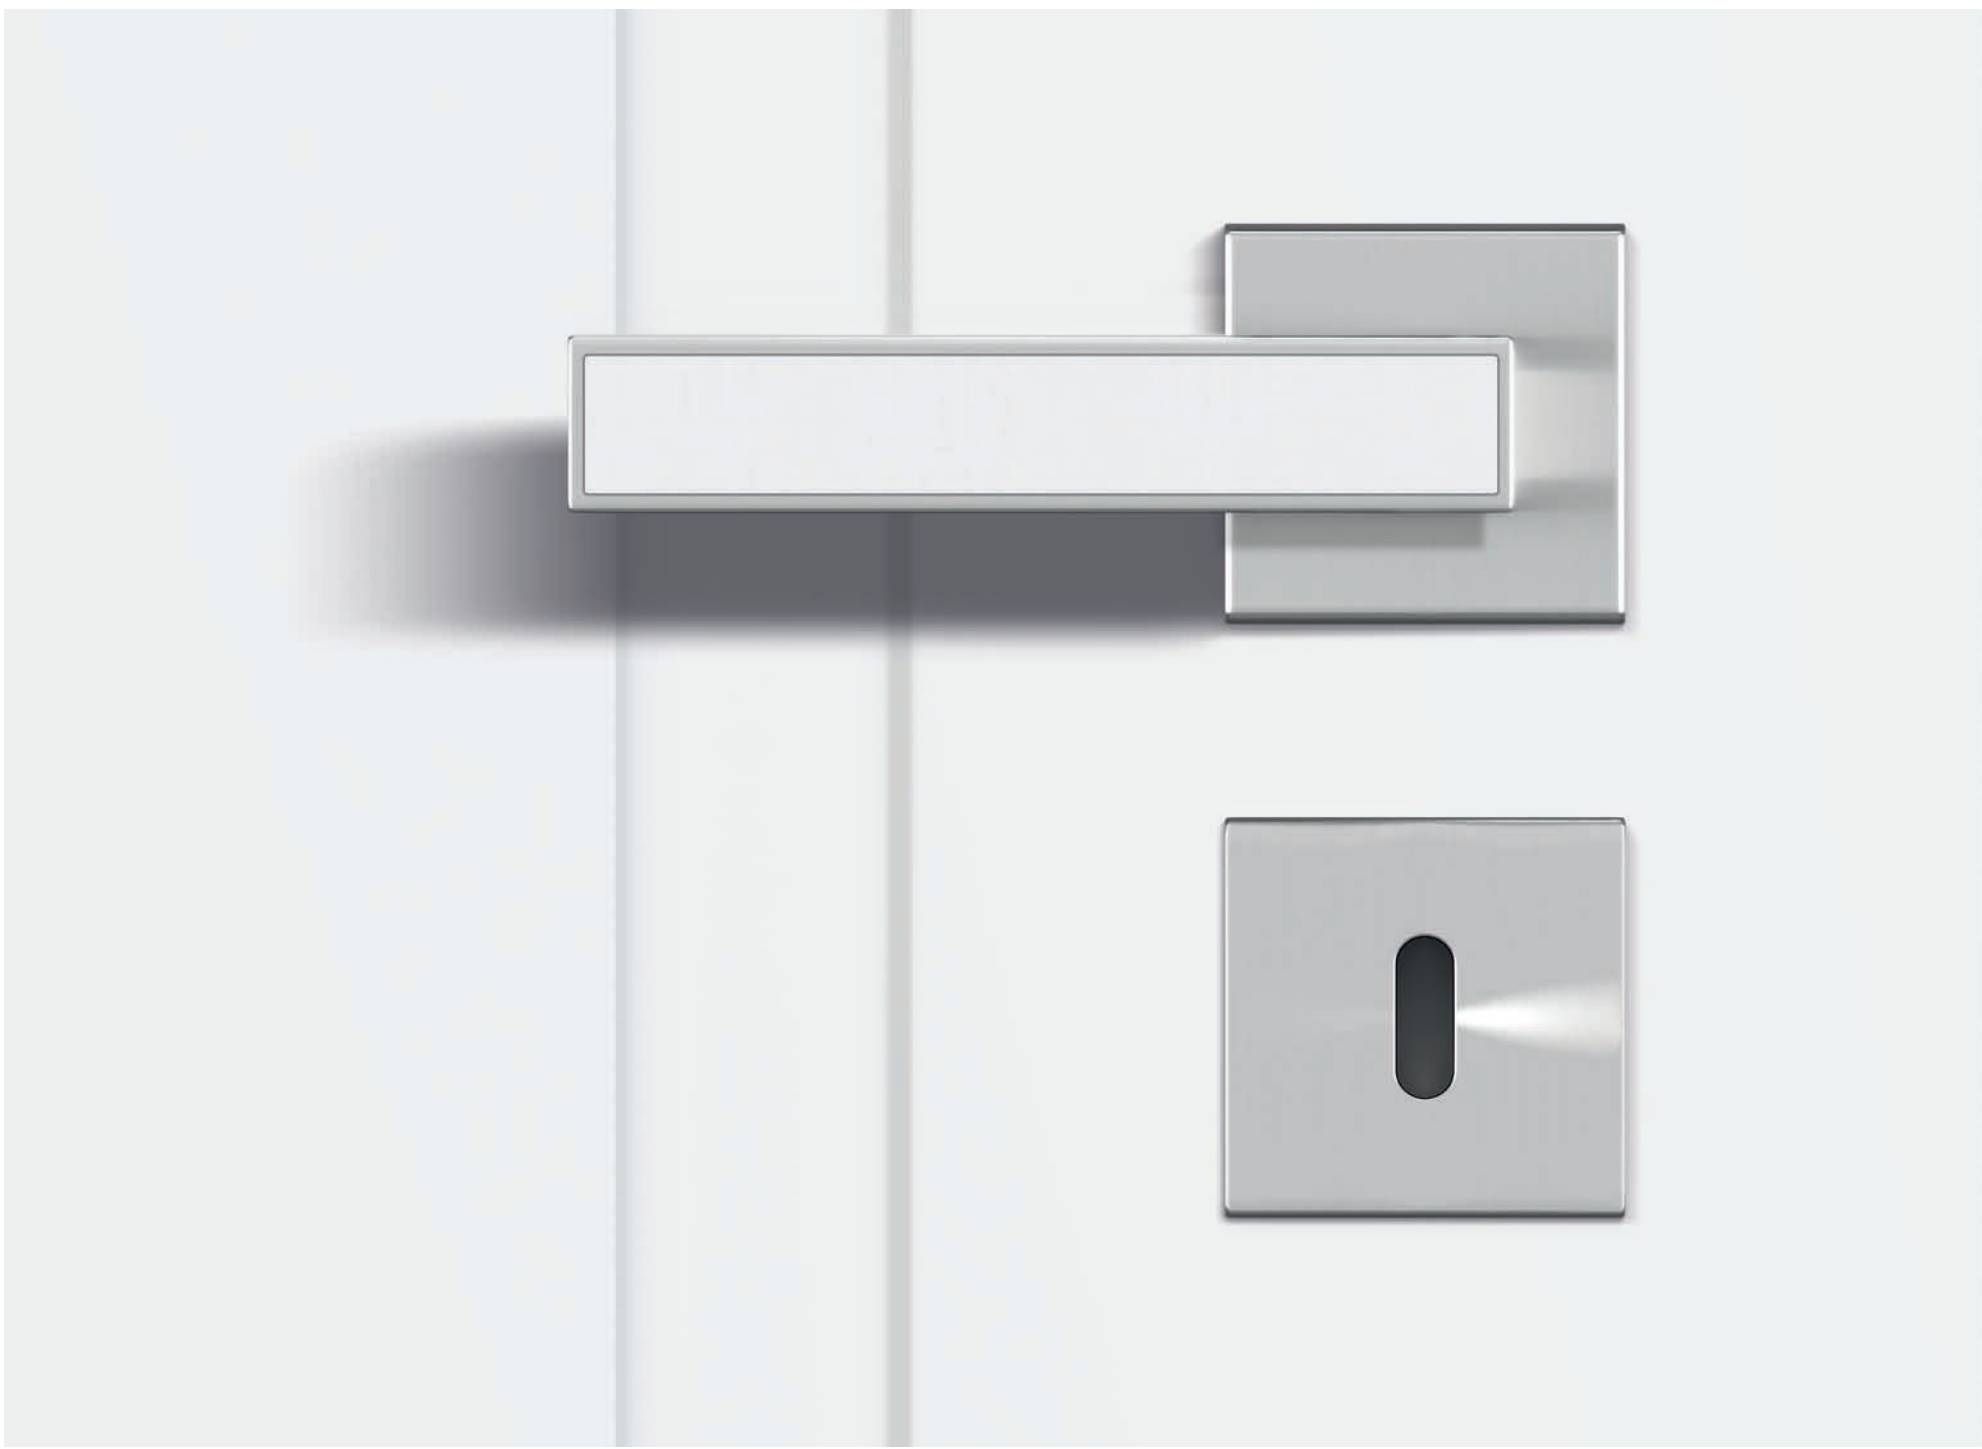

In Kombination mit Glas besonders schön:
Die Weißlacktüren aus unserem MODENA-Programm.
La particularité d'une association avec le verre:
portes laquées blanches de notre gamme MODENA.

- 1** **MODELL:** ML1, WEISSLACK EXKLUSIV 9016
ZARGE: FU-RF, 60/16 MM
GLAS: PANNO, Ornamentglas
BESCHLAG: QUADRAL-Inlay, Flach-Rosette, mit Schloss-Rosette
MODÈLE: ML1, LAQUE BLANCHE EXCLUSIF 9016
CHÂSSIS: FU-RF, 60/16 MM
VERRE: PANNO, Verre décoré
FERRURE: QUADRAL-Inlay, Rosette plate, avec serrure et rosette
- 2** **MODELL:** ML1, WEISSLACK EXKLUSIV 9016, 2-FLG
ZARGE: FU-RF, 60/16 MM
GLAS: PANNO, Ornamentglas
BESCHLAG: QUADRAL-Inlay, Flach-Rosette, mit Schloss-Rosette
MODÈLE: ML1, LAQUE BLANCHE EXCLUSIF 9016, 2 VANTAUX
CHÂSSIS: FU-RF, 60/16 MM
VERRE: PANNO, Verre décoré
FERRURE: QUADRAL-Inlay, Rosette plate, avec serrure et rosette
- 3** **MODELL:** M1, WEISSLACK EXKLUSIV 9016, SCHIEBETÜRBESCHLAG SLIM
ZARGE: FU-RF, 60/16 MM
BESCHLAG: Griffstange eckig
MODÈLE: M1, LAQUE BLANCHE EXCLUSIF 9016, FERRURE POUR PORTE COULISSANTE SLIM
CHÂSSIS: FU-RF, 60/16 MM
VERRE: PANNO, Verre décoré
FERRURE: Poignée-barre angulaire