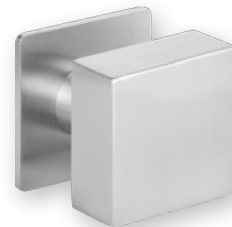

QUADRAL-Inlay – das besondere Extra

QUADRAL-Inlay – le supplément spécial

Mit unserem Beschlag QUADRAL-Inlay können Sie Ihre Türen noch besser in Szene setzen.
Avec notre poignée QUADRAL-Inlay, vous pouvez scénariser vos portes encore mieux.

Ausführung QUADRAL-Inlay für Holztüren
Versions QUADRAL-Inlay pour portes en bois

Flach-Rosette
Rosette plate

WC-Schloss
Serrure WC

PZ-Schloss
Serrure PZ

Wechselgarnitur
Poignée pour porte d'entrée

PZW-Knopf mit Flachrosette
Poignée PZW avec rosette plate