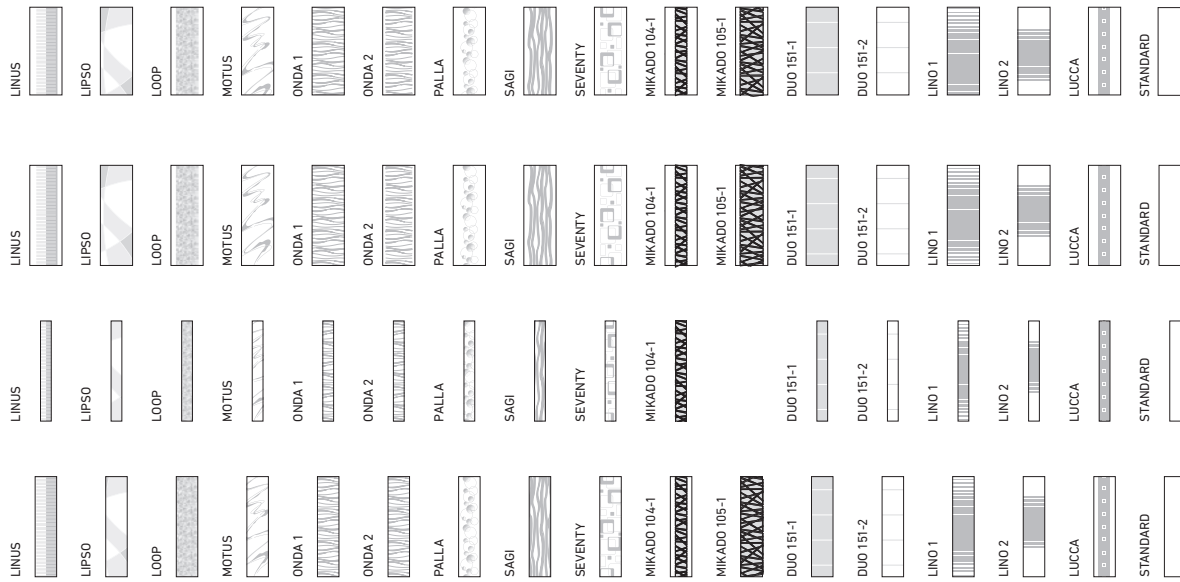

GLASPROGRAMM
PROGRAMME VERRE

LICHTAUSSCHNITTGLÄSER
OCULUS AVEC VERRES

TB-LA

LA1

LA2

LA2-S

LA2-B

LA3

LA3-S

LA3-B

Lichtausschnittgläser in Ornamentglas

(ESG 4 mm. Bei LA4, LA5 und I-1/LA ESG-H 8 mm)

- ALTDEUTSCH K-WEISS (nicht als ESG erhältlich)
- EISBLUMENGLAS (nicht als ESG erhältlich)
- BAROCK WEISS
- CHINCHILLA WEISS
- FLOAT KLAR (KLARGLAS)
- FLOAT SATINIERT
- GOTHIK WEISS
- KATHEDRAL WEISS
- MASTERCARRE WEISS
- MASTERLENS
- FLOAT GRAU
- PAVE WEISS
- SILVIT 178 WEISS
- UADI WEISS
- LIGNO
- PETALI
- PANNO
- PANNO GLOSSY (nur als ESG 4mm erhältlich)
- WOOD1-DA
- WOOD1-DQ
- WOOD2-DA
- WOOD2-DQ

SONSTIGES AUTRES

SPROSSENRAHMEN CADRE EN PETITS BOIS

LEGENDE LÉGENDE

- Glasleisten in Edelstahl-Optik als Zusatzleistung erhältlich
baguettes de verre d'aspect acier inoxydable disponibles comme prestation supplémentaire
- LA Lichtausschnitt
Découpe de lumière
- GG Ganzglastür
portes tout verre