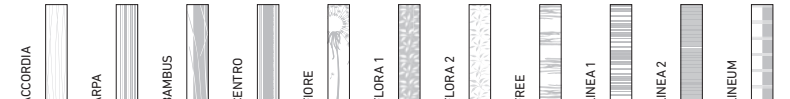

STANDARD
STANDARD

STANDARD
STANDARD

ELEGANCE
ELEGANCE

MODENA
MODENA

ROYAL
ROYAL

ROYAL 400
ROYAL 400

GLASPROGRAMM
PROGRAMME VERRE

LICHTAUSSCHNITTGLÄSER
OCULUS AVEC VERRES

Lichtausschnittgläser in Ornamentglas

(ESG 4 mm. Bei LA4, LA5 und I-1/LA ESG-H 8 mm)

- ALTDEUTSCH K-WEISS (nicht als ESG erhältlich)
- EISBLUMENGLAS (nicht als ESG erhältlich)
- BAROCK WEISS
- CHINCHILLA WEISS
- FLOAT KLAR (KLARGLAS)
- FLOAT SATINIERT
- GOTHIK WEISS
- KATHEDRAL WEISS
- MASTERCARRE WEISS
- MASTERLENS
- FLOAT GRAU
- PAVE WEISS
- SILVIT 178 WEISS
- UADI WEISS
- LIGNO
- PETALI
- PANNO
- PANNO GLOSSY (nur als ESG 4mm erhältlich)
- WOOD1-DA
- WOOD1-DQ
- WOOD2-DA
- WOOD2-DQ