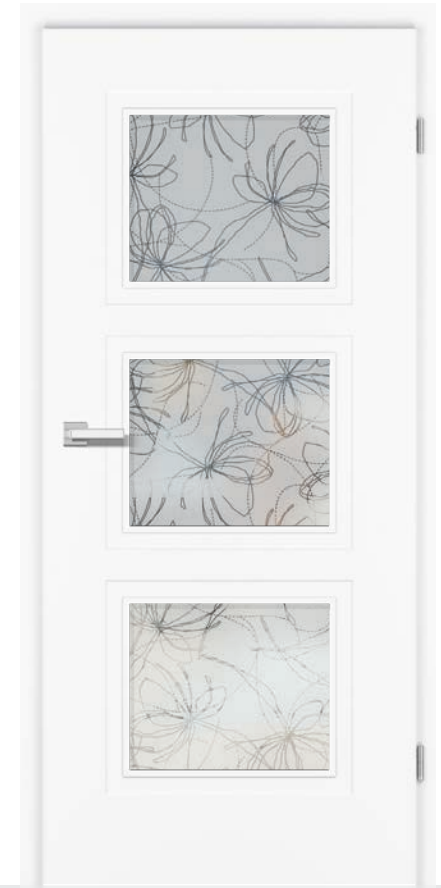

1. **5** **MODELL:** ML3
   WEISSLACK EXKLUSIV 9016
   GLAS: PETALI, Ornamentglas
   BESCHLAG: QUADRAL-Inlay, Flach-Rosette,
   ohne Schloss-Rosette
   MODÈLE: ML3
   LAQUE BLANCHE EXCLUSIF 9016
   VERRE: PETALI, Verre décoré
   FERRURE: QUADRAL, Rosette plate,
   sans serrure et rosette