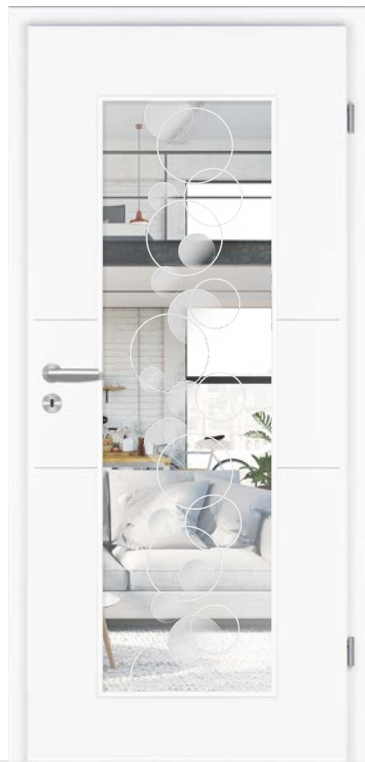

Querschnitt | Travèrse

Beschlag SOFT | Ferrure

Wählbar als Flach- oder Standard-Rosette

6 **MODELL:** RY-433-LA1
WEISSLACK EXKLUSIV 9016
GLAS: PALLA, Ornamentglas
BESCHLAG: SOFT, Flach-Rosette,
mit Schloss-Rosette
MODÈLE: RY-433-LA1
LAQUE BLANCHE EXCLUSIF 9016
VERRE: PALLA, Verre décoré
FERRURE: SOFT, Rosette plate,
avec serrure et rosette