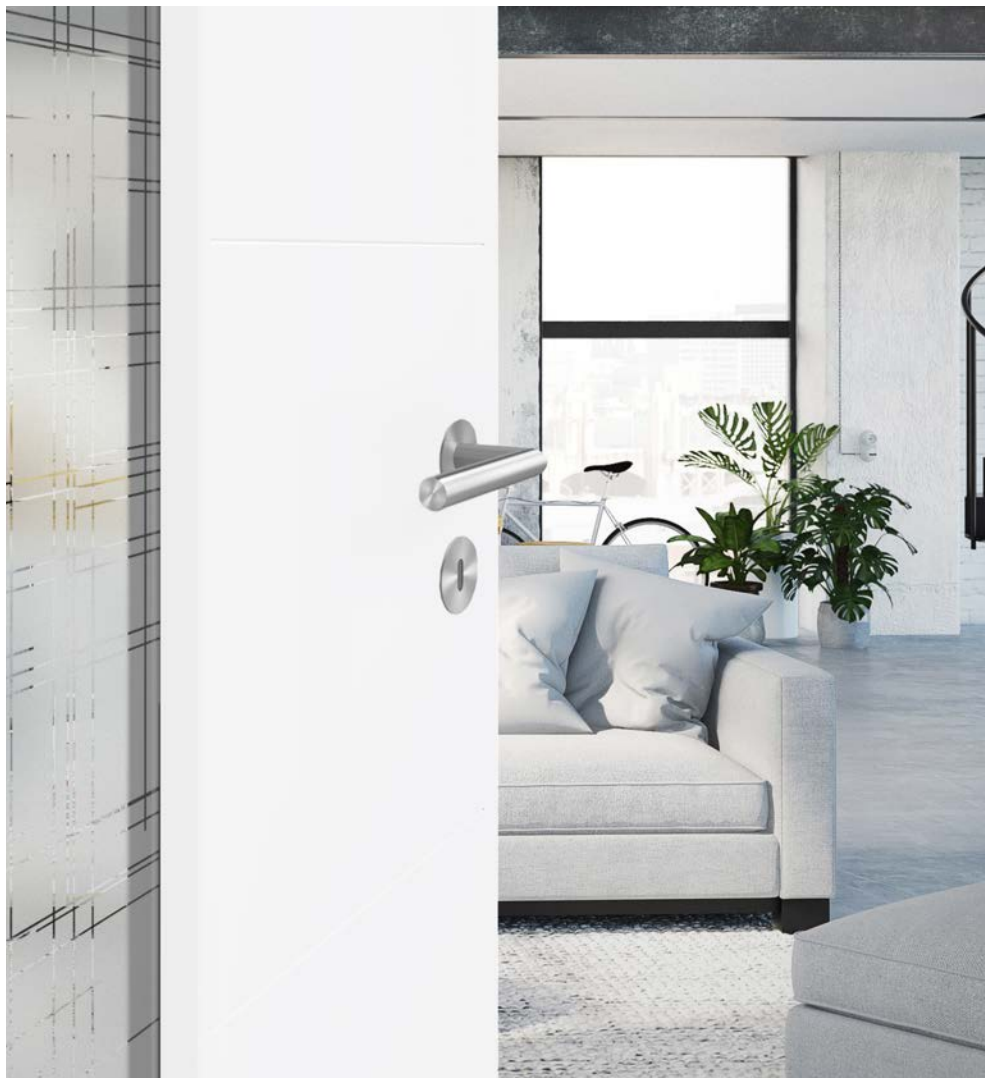

ROYAL 400 | ROYAL 400

Die ROYAL-Serie mit beidseitig ausgesetzten Fräsungen setzt elegant-moderne Wohnakzente. La gamme ROYAL parée de fraisages des deux côtés confèrera à votre intérieur des accents de modernité d'une élégance rare.

1. **1** **MODELL:** RY-433-LA1
   WEISSLACK EXKLUSIV 9016
2. **GLAS:** PANNO, Ornamentglas
3. **BESCHLAG:** RAVENNA, Standard-Rosette,
   mit Schloss-Rosette
4. **MODÈLE:** RY-433-LA1
   LAQUE BLANCHE EXCLUSIF 9016
5. **VERRE:** PANNO, Verre décoré
6. **FERRURE:** RAVENNA, Rosette standard,
   avec serrure et rosette