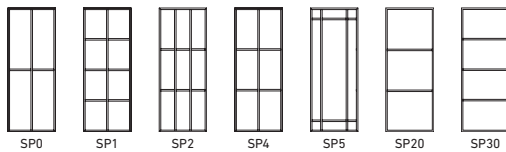

SONSTIGES AUTRES

SPROSSENRAHMEN CADRE EN PETITS BOIS

LEGENDE LÉGENDE

- Glasleisten in Edelstahl-Optik als Zusatzleistung erhältlich
  baguettes de verre d'aspect acier inoxydable disponibles comme prestation supplémentaire
- LA Lichtausschnitt
  Découpe de lumière
- GG Ganzglastür
  portes tout verre

Hinweis: Weißlack (9010) und Weißlack Exklusiv 9016 sind RAL-ähnlich
Remarque : le blanc laqué (9010) et le blanc laqué exclusif 9016 représentent des couleurs RAL similaires