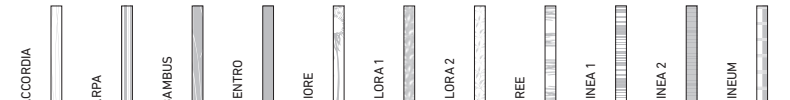

STANDARD
STANDARD

STANDARD
STANDARD

ELEGANCE
ELEGANCE

MODENA
MODENA

ROYAL
ROYAL

ROYAL 400
ROYAL 400

GLASPROGRAMM
PROGRAMME VERRE

LICHTAUSSCHNITTGLÄSER
OCULUS AVEC VERRES

Lichtausschnittgläser in Ornamentglas

(ESG 4 mm. Bei LA4, LA5 und I-1/LA ESG-H 8 mm)

- ALTDEUTSCH K-WEISS (nicht als ESG erhältlich)
- EISBLUMENGLAS (nicht als ESG erhältlich)
- BAROCK WEISS
- CHINCHILLA WEISS
- FLOAT KLAR (KLARGLAS)
- FLOAT SATINIERT
- GOTHIK WEISS
- KATHEDRAL WEISS
- MASTERCARRE WEISS
- MASTERLENS
- FLOAT GRAU
- PAVE WEISS
- SILVIT 178 WEISS
- UADI WEISS
- LIGNO
- PETALI
- PANNO
- PANNO GLOSSY (nur als ESG 4mm erhältlich)
- WOOD1-DA
- WOOD1-DQ
- WOOD2-DA
- WOOD2-DQ