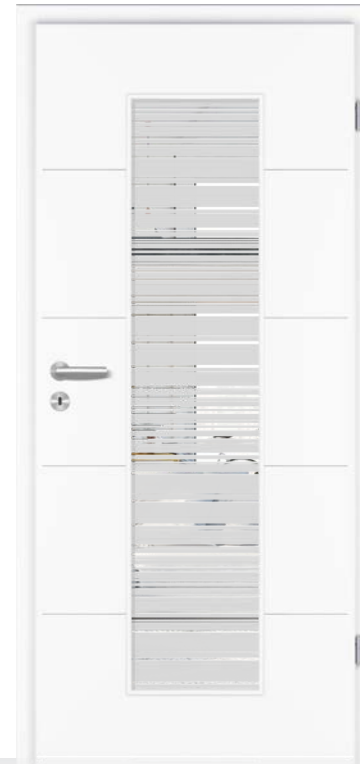

1. **4** **MODELL:** RY-451-LA3
   WEISSLACK EXKLUSIV 9016
2. **GLAS:** LINEA 2, Ornamentglas
3. **BESCHLAG:** SOFT, Flach-Rosette,
   mit Schloss-Rosette
4. **MODÈLE:** RY-451-LA3
   LAQUE BLANCHE EXCLUSIF 9016
5. **VERRE:** LINEA 2, Verre décoré
6. **FERRURE:** SOFT, Rosette plate,
   avec serrure et rosette