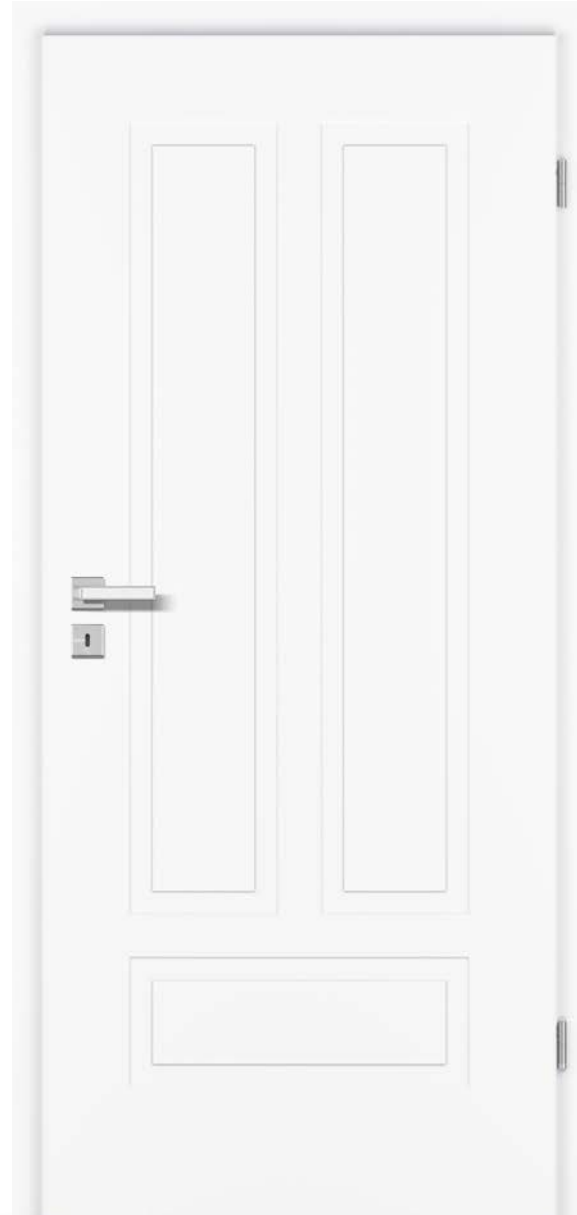

Beschlag RAVENNA | Ferrure

Wählbar als Flach- oder Standard-Rosette

Querschnitt | Travèrse

Auch in eckiger Ausführung erhältlich
Egalement disponible en version carrée

ELEGANCE: EIN NEUES FORMGEFÜHL

Une nouvelle forme de sensation