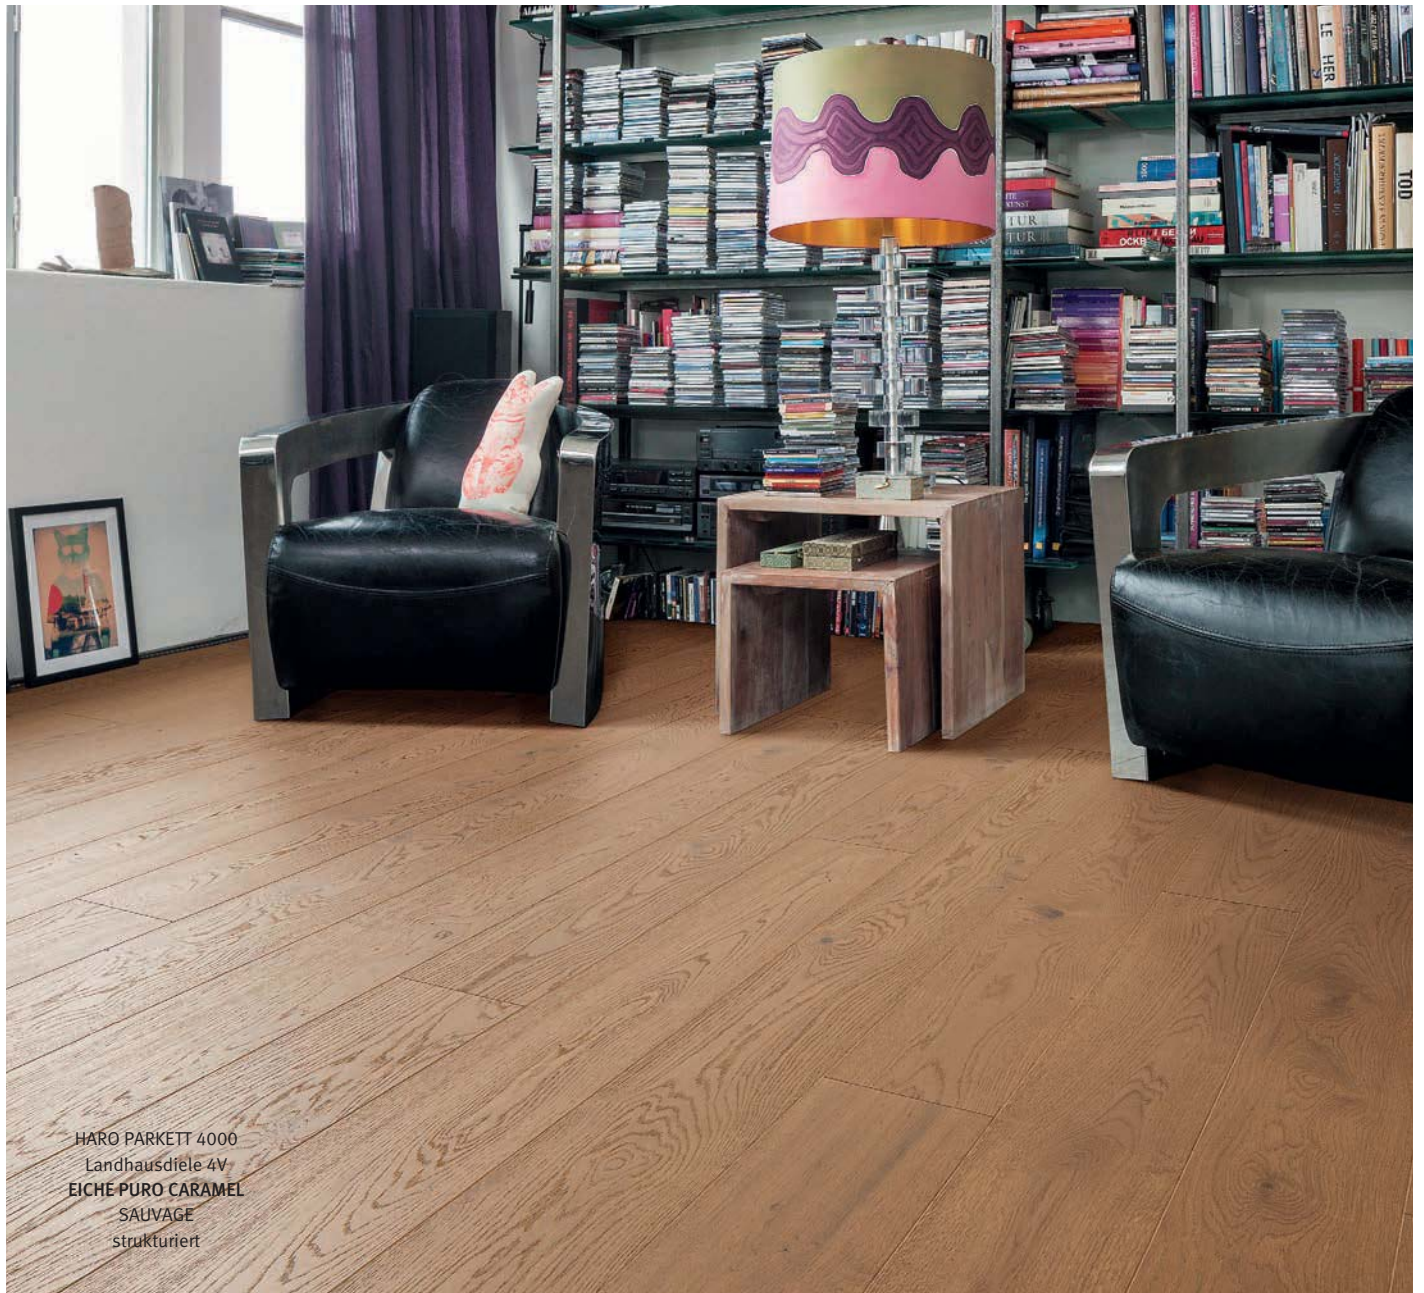

Schiffsboden
EICHE PURO STONE
TREND
strukturiert
Art.Nr. 533 348

Eiche Puro *Grau*

PURISTISCHE VERWANDLUNG.

Wie man Räume mit zeitgenössischem Flair schafft, zeigt unsere Landhausdiele Eiche Puro Grau in beispielhafter Weise. Die unaufdringliche, dezente Naturölfarbe und die natürlich matte Oberfläche ergeben ein außergewöhnlich ruhiges Flächenbild, edel und puristisch. Ein Boden, der cool und trendig aussieht und dabei einladend und behaglich wirkt.

Schiffsboden
EICHE PURO GRAU
TREND
strukturiert
Art.Nr. 533 347

Eiche Puro *Caramel*

STILVOLL REDUZIERT.

Helle Räume, reduzierte Farben, weiche Kontraste – vornehme Zurückhaltung ist heute der angesagte Stil. Unserer Landhausdielen Eiche Puro Caramel Sauvage zeigt, wie dezent und trendig Rustikalität sein kann. Der weiche Herbstlaub-Farbtönen und die dezente Oberfläche in edlem Matt bringen die lebhaftige Holzstruktur mit Rissen, gespachtelten Stellen und Wurmlöchern besonders gut zur Geltung – ein Genuss fürs Auge, ein Gewinn für jeden Raum.