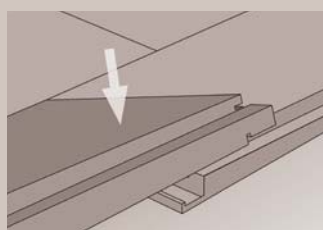

Natürliche Pflege für natürliche Böden

HARO Korkboden ist von Haus aus pflegeleicht. Für moderne, verantwortungsbewusste Haushalte haben wir ökologisch-unbedenkliche Reinigungs- und Pflegeprodukte entwickelt, die leicht anzuwenden sind. Bei unserer revolutionären Eigenentwicklung clean & green sind unser jahrzehntelanges Knowhow und unsere nachhaltige Verpflichtung eingeflossen. Herausgekommen ist eine Produktserie, die perfekt auf die speziellen Anforderungen der unterschiedlichen Bodentypen abgestimmt ist. Für Naturböden wie unseren HARO Korkboden empfehlen wir zur regelmäßigen Reinigung und Pflege clean & green Parkettreiniger natural. Für die Grundreinigung bzw. bei stärkerer Verschmutzung sollte clean & green Intensivreiniger active angewendet werden.

Die clean & green Artikel sind zum Reinigen all unserer Bodenbeläge geeignet.

Das wahrscheinlich einfachste Verlegesystem der Welt: HARO Top Connect.

Für alle, die ihren Korkboden selbst verlegen möchten, sich aber bisher noch nicht daran gewagt haben, haben wir Top Connect entwickelt. Mit dem wahrscheinlich einfachsten Verlegesystem der Welt gelingen jetzt die schönsten Bodenwelten so kinderleicht und von überragender Stabilität wie nie zuvor. Und zwar ganz ohne Werkzeug. Die Dielen müssen nur längsseitig eingewinkelt und stirnseitig mit geringem Kraftaufwand verriegelt werden. Der Boden sitzt bombenfest und ist sofort bewohnbar. Und beim Umzug lässt er sich genauso einfach wieder ausbauen.

Drücken