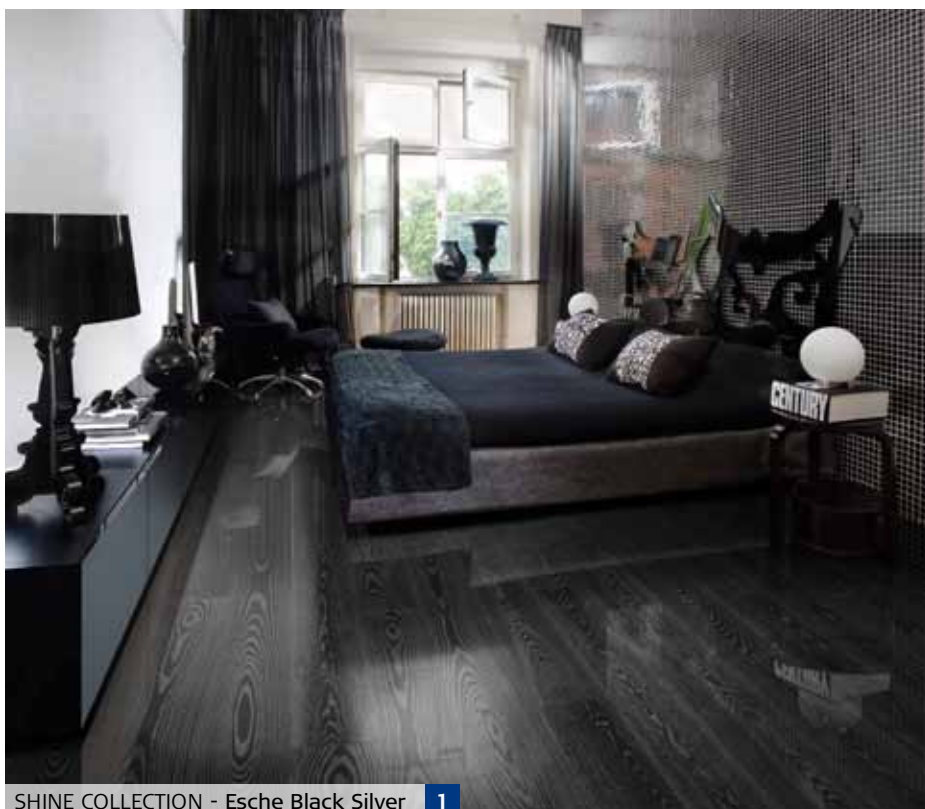

8 neue Produkte:

SHINE COLLECTION - Eiche Fumoir

NEU: Shine Collection

SHINE COLLECTION - Esche Retro

SHINE COLLECTION
Esche Black Copper

SHINE COLLECTION - Esche Black Silver

1 SHINE COLLECTION - Buche Baccarat

1 SHINE COLLECTION - Buche Opaque

1 SHINE COLLECTION - Eiche Tabac

NEU: Fair Trade Produkte - World Collection

Die durch Raubbau ausgebeuteten Wälder im Tal Curacautins in Chile haben sich in den letzten Jahrzehnten allmählich erholt und bilden nun für die Bewohner der Region eine nachhaltige Lebensgrundlage, die auf Prinzipien von fairem Handel und verantwortlicher Forstwirtschaft basiert. Kährs unterstützt dieses Projekt als erstes Unternehmen und erwirbt dieses nachhaltige Holz, das sowohl FSC- als auch Fairtrade-Zertifiziert ist.